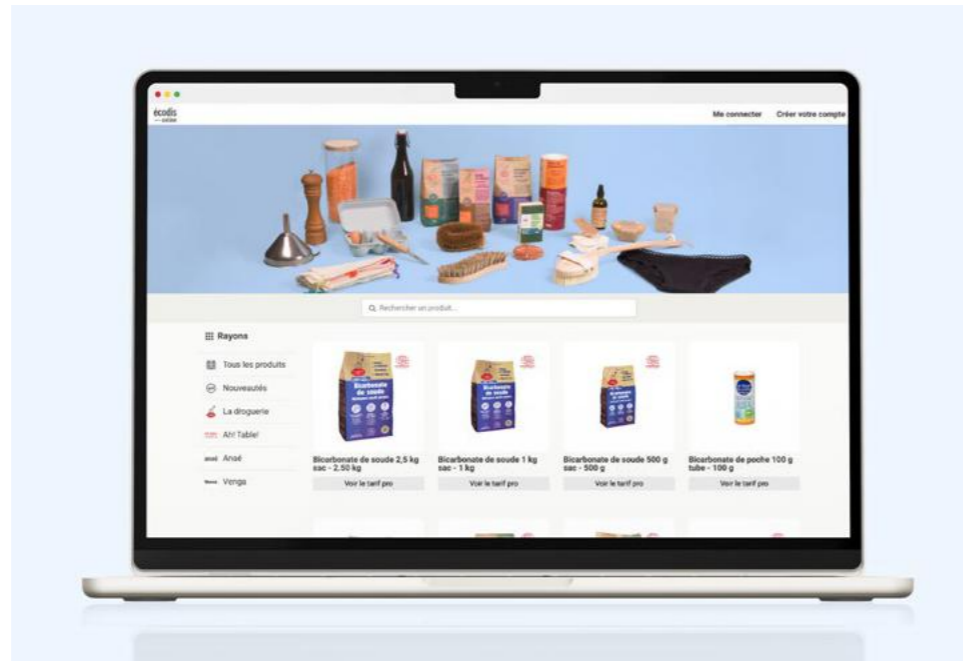

↓ écodis online

Votre espace de commande en ligne évolue avec deux nouvelles rubriques : Venga et « Le coin des bonnes affaires » pour retrouver facilement nos produits en promotion.

Et on travaille à de nouvelles fonctionnalités !

Scanner Le QR Code pour accéder à www.ecodisonline.fr et réaliser votre première commande !