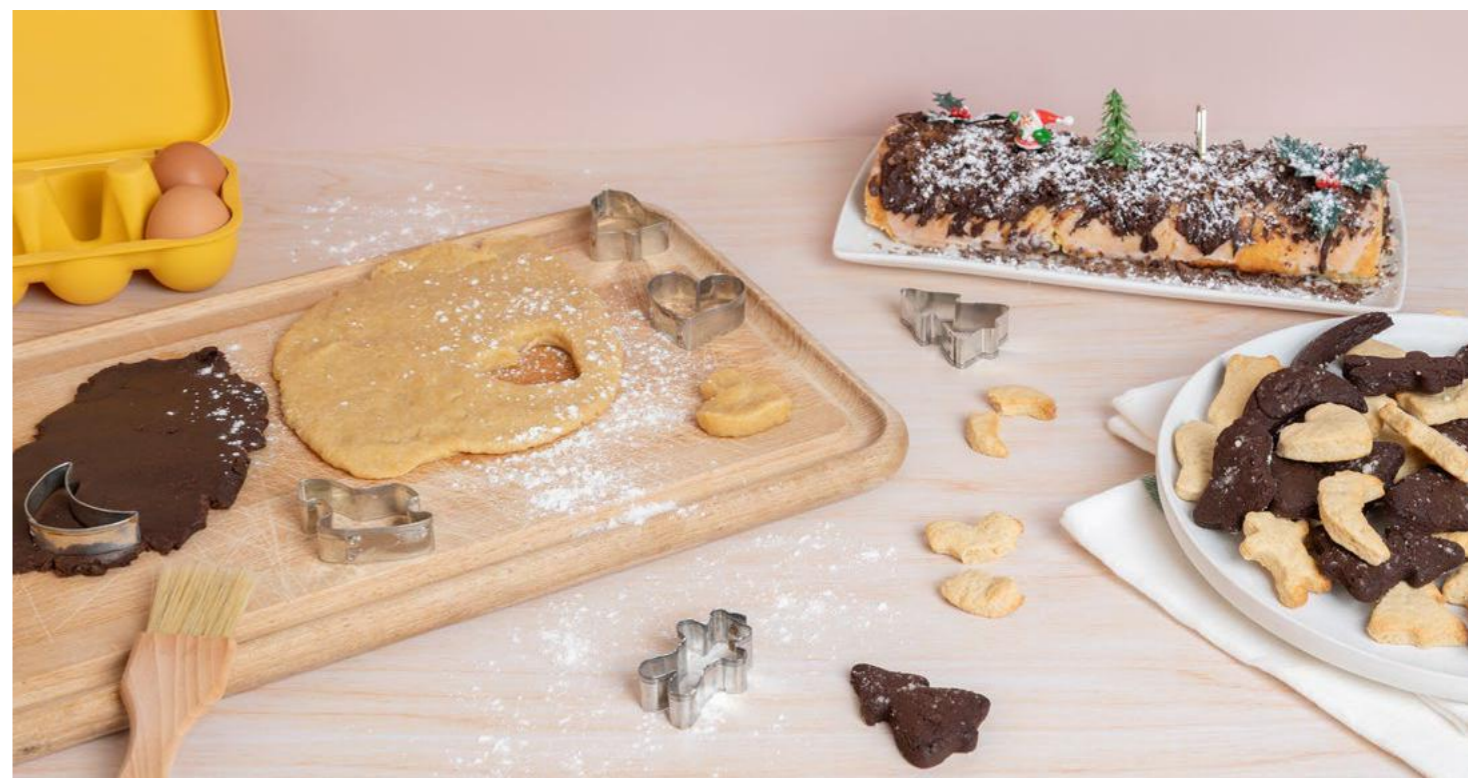

→ Moules

Gobel® est l'un des derniers fabricants français de moules à pâtisserie.

Le fer blanc robuste (épaisseur 45/100e) est constitué d'une partie en fer recouverte d'une mince pellicule d'étain déposée par électrolyse.

Fabrication France

GOBEL

Les + du fer blanc

Bien connu de nos grands-parents, le fer blanc permet d'obtenir une cuisson croustillante et dorée des pâtes tout en conservant le moelleux à l'intérieur du gâteau.

→ Ustensiles pour la pâtisserie

De grands classiques pour la pâtisserie et la cuisine pour les fêtes de fin d'année.

Réalisation dans un petit atelier européen d'emporte-pièces en fer blanc.

Fabrication Europe

Ah! Table!

Serviettes en papier

Ces serviettes en papier sont composées de matériaux certifiés FSC® et de matériaux contrôlés.

Pour les repas des fêtes de fin d'année !

Fabrication Europe

Ah! Table!