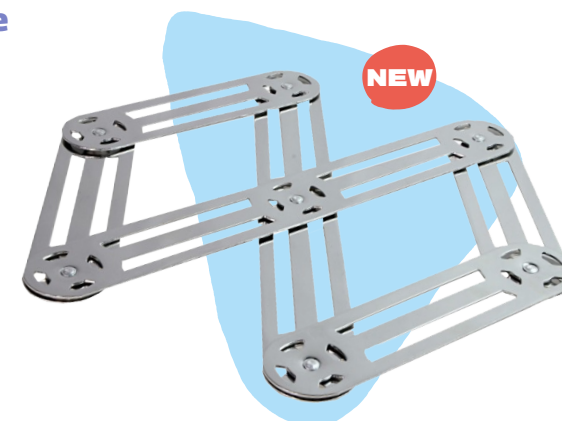

■ | 6,5x1,8x11,5 cm | ☼ x5

* 100% inox

* Fabrication française

* Pour les tomates, kiwis, pêches, poires...

Le dessous de plat extensible fabriqué en France depuis 1978 fait son retour !

The expandable trivet, made in France since 1978, is back!

AH029 Dessous de plat Inox

■ | 25,5x1,8x12 cm |

☼ x3

* En inox résistant

* Design astucieux qui s'ajuste à la taille de vos plats

* Replié, il se fait discret dans la cuisine

NEW

**Comme elle vous plaît,
notre offre Duralex® s'enrichit !**